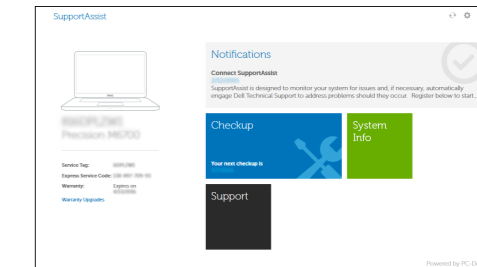

Finn Dell-apper i Windows 10 | Hitta Dell-appar i Windows 10

SupportAssist

Check and update your computer

Tjek og opdater din computer

Tarkista ja päivitä tietokoneesi

Kontroller og oppdater datamaskinen

Kontrollera och uppdatera din dator