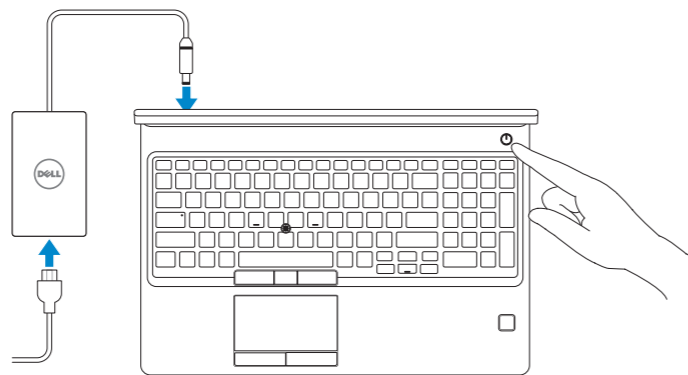

Dell Precision 3520

3000 Series

Quick Start Guide

Hurtig startguide

Pikaopas

Hurtigstart

Snabbstartguide

1 Connect the power adapter and press the power button

Tilslut strømadapteren og tryk på tænd/sluk-knappen

Kytke verkkolaite ja paina virtapainiketta

Slik kobler du til strømadapteren og trykker på strømknappen

Anslut strömadaptern och tryck på strömbrytaren