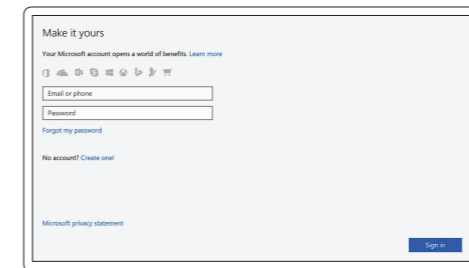

Sign in to your Microsoft account or create a local account

Log på din Microsoft-konto eller opret en lokal konto

Kirjautu Microsoft-tiillessi tai luo paikallinen tili

Logg inn på Microsoft-kontoen din eller opprett en lokal konto

Logga in till ditt Microsoft-konto eller skapa ett lokalt konto